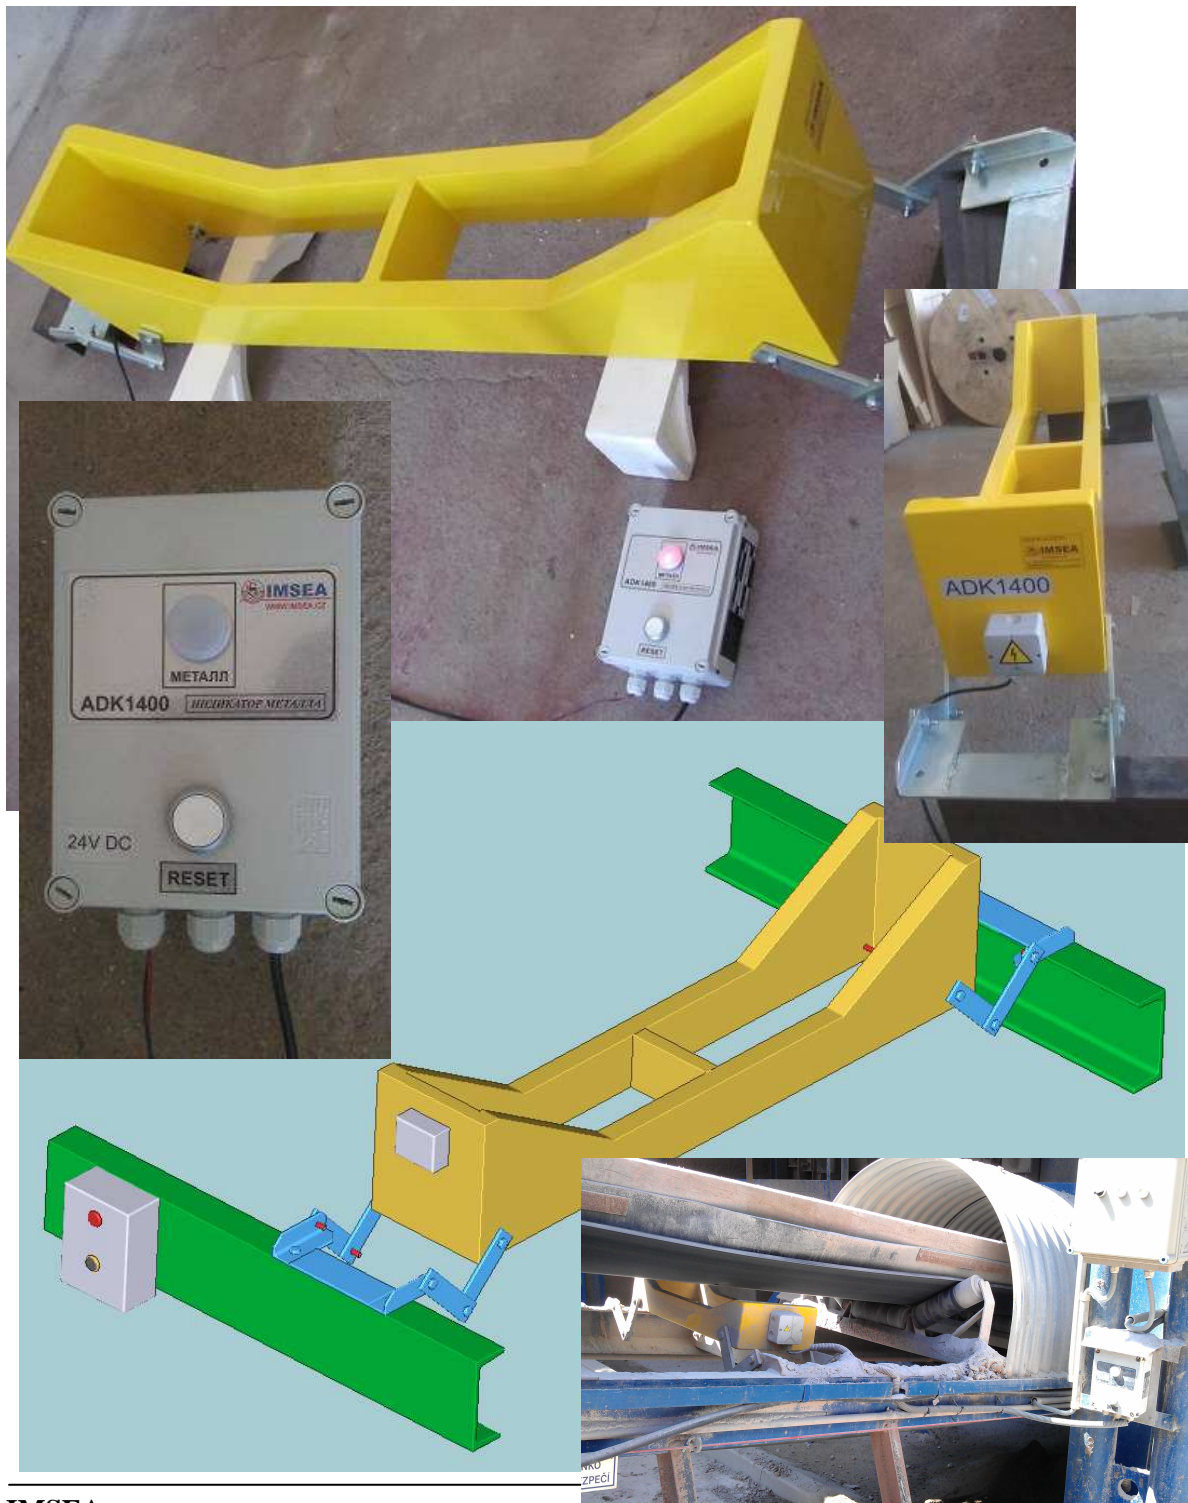

IMSEA

WWW.IMSEA.CZ

DETEKTORY KOVU, MAGNETICKÉ SEPARÁTORY

Jednodušší a levnější typy detektorů kovu řady ADK (inovovaný nástupce řady HKP). Tyto detektory se umísťují pod pás, popř. nad pás. Citlivost detektoru klesá se vzdáleností od snímací cívky. Citlivost se nastavuje pomocí přepínačů.