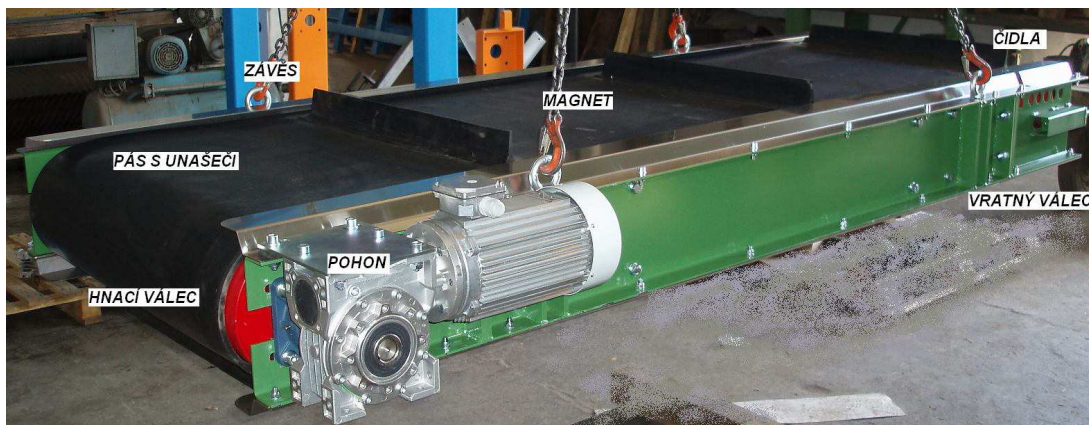

IMSEA

WWW.IMSEA.CZ

DETEKTORY KOVU, MAGNETICKÉ SEPARÁTORY

Magnetické separátory – odstraňují , separují magnetické materiály z produktu-řada EMS

IMSEA s.r.o.
Tovačovská 3337/2d
Přerov I - Město
750 02 Přerov
Czech Republic

tel.: +420 603 755 222
tel./fax.: +420 581 706 005
www.imsea.cz
e-mail: imsea@seznam.cz

IČO: 25829335
DIČ: CZ25829335
Bankovní spojení: ČSOB a.s. Přerov
278112373/0300