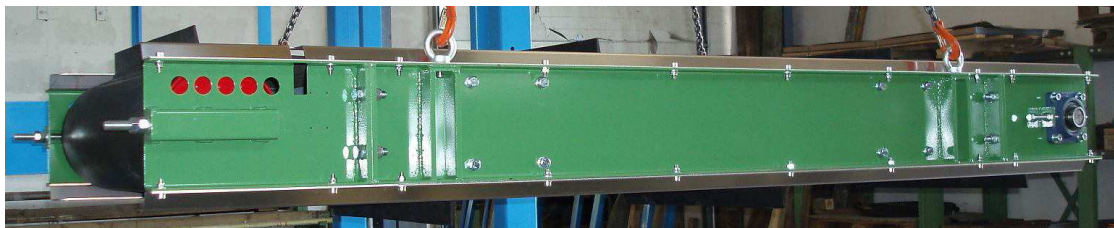

IMSEA

WWW.IMSEA.CZ

DETEKTORY KOVU, MAGNETICKÉ SEPARÁTORY

Magnetické separátory – odstraňují , separují magnetické materiály z produktu-řada EMS

IMSEA s.r.o.
Tovačovská 3337/2d
Přerov I - Město
750 02 Přerov
Czech Republic

tel.: +420 603 755 222
tel./fax.: +420 581 706 005
www.imsea.cz
e-mail: imsea@seznam.cz

IČO: 25829335
DIČ: CZ25829335
Bankovní spojení: ČSOB a.s. Přerov
278112373/0300